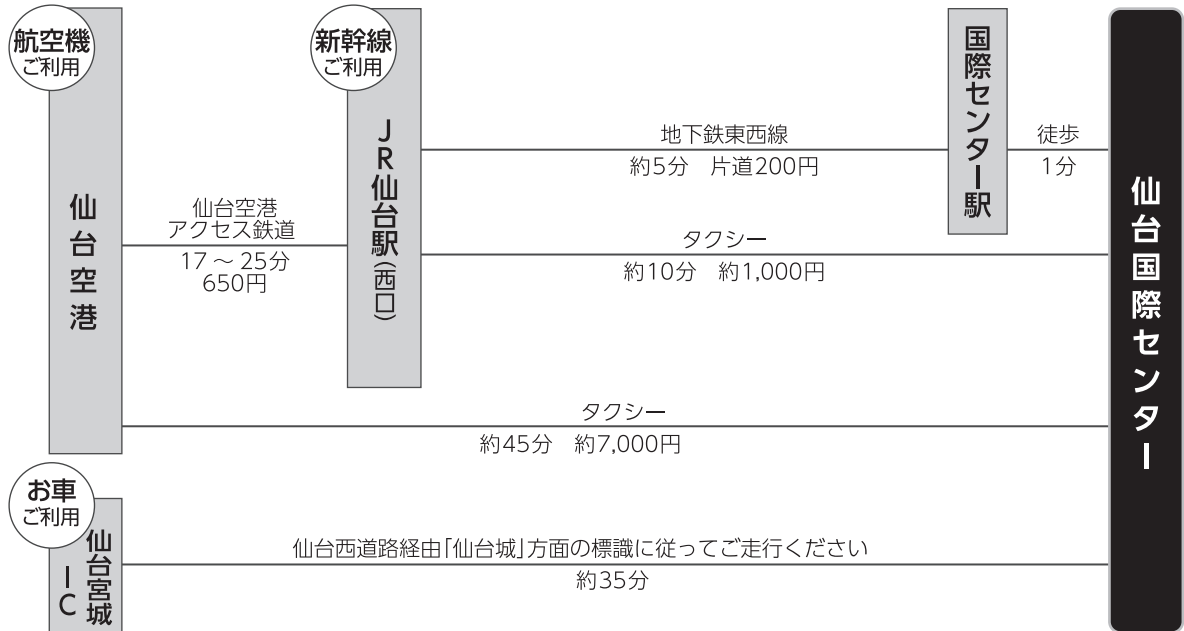

アクセス

●交通のご案内

★東京から新幹線で

東京駅より、仙台駅まで新幹線「はやぶさ」で約1時間35分。

★航空機で

札幌、成田、小松、名古屋(中部)、大阪(伊丹)、大阪(関西)、広島、福岡、沖縄(那覇)からのフライトがあります。

※お車でお越しの方へ

仙台国際センターに有料地下駐車場(収容台数96台)がございますが、限りがあります。できるだけ公共の交通機関(仙台市営地下鉄など)をご利用ください。