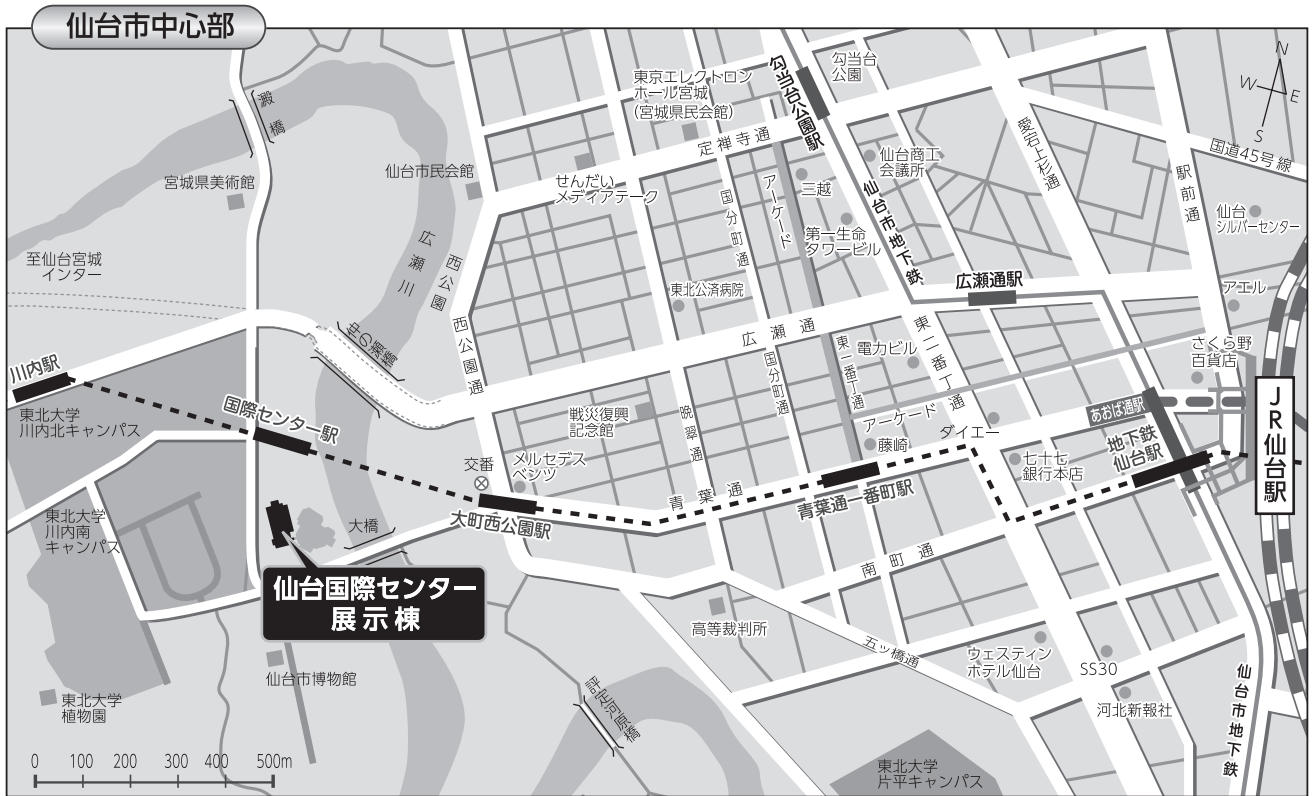

アクセス

●交通のご案内

★東京から新幹線で

東京駅より、仙台駅まで新幹線「はやぶさ」で約1時間35分。

★航空機で

札幌、成田、小松、名古屋(中部)、大阪(伊丹)、大阪(関西)、広島、福岡、沖縄(那覇)からのフライトがあります。

※お車でお越しの方へ

仙台国際センターに有料地下駐車場(収容台数96台)がございますが、限りがあります。できるだけ公共の交通機関(仙台市営地下鉄など)をご利用ください。